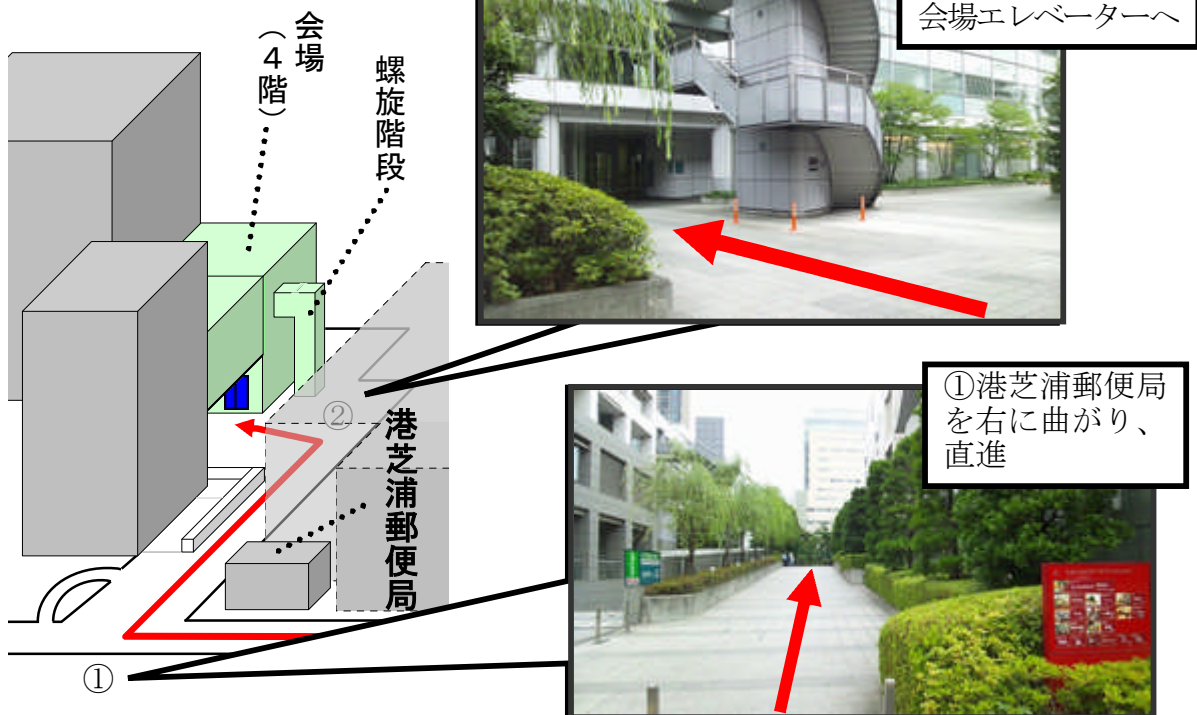

グランパークプラザ 案内図

1、田町駅からの道順

「田町駅」東口（芝浦口）から地上へ下りるエスカレーターは停止中です。
階段もしくはエレベーターをご利用下さい。（エレベーターは東口の浜松町側）
一つ目の信号を右折し、郵便局を目指して下さい。

2、港芝浦郵便局から会場エレベーターまでの道順

交通

JR山手線・京浜東北線「田町」駅 下車

東口（芝浦口）を出て徒歩6分

※道に迷われた場合は03-6722-4242までお電話下さい