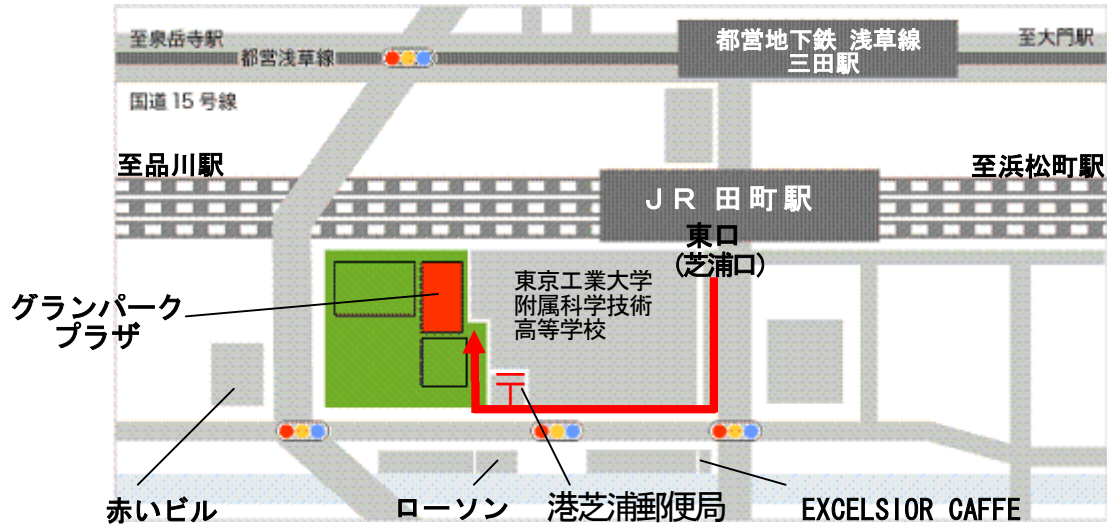

グランパークプラザ 案内図

1、田町駅からの道順

「田町駅」東口（芝浦口）から地上へ下りるエスカレーターは停止中です。
階段もしくはエレベーターをご利用下さい。（エレベーターは東口の浜松町側）
一つ目の信号を右折し、郵便局を目指して下さい。

2、港芝浦郵便局から会場エレベーターまでの道順

交通

JR山手線・京浜東北線「田町」駅 下車

東口（芝浦口）を出て徒歩6分

※道に迷われた場合は03-6722-4242までお電話下さい